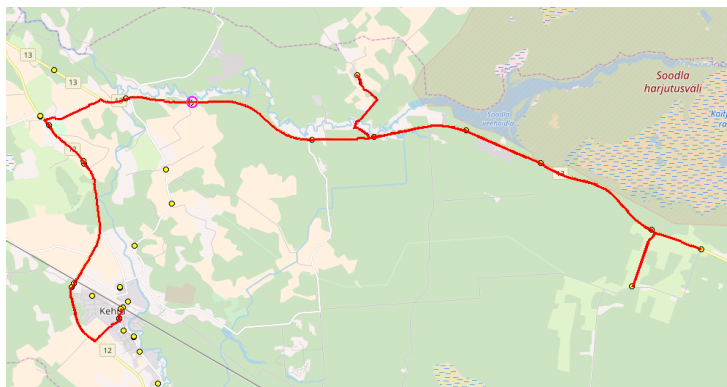

Kehra - Pillalalu - Härmakosu

Nr.	Peatus	Reis 02
		Anija 6-01
1	Kehra raudteejaam	11:00
2	Kehra	11:00
3	Salumetsa	11:05
4	Kuusemäe	11:09
5	Anija	11:10
6	Soodla	11:13
7	Soodla kauplus	11:15
8	Vikipalu	11:19
9	Raudoja	11:20
10	Tõrrepõhja	11:23
11	Metskonna	11:24
12	Pillalalu	11:28
13	Pillalalu küla	11:30
14	Pillalalu kaupluse ristmik	11:35
15	Pillalalu	11:37
16	Metskonna	11:40
17	Tõrrepõhja	11:42
18	Raudoja	11:45
19	Härmakosu	11:49
Töötamise päevad		2
Veootsa pikkus (km)		42,4
Sõiduaeg (h.,min.)		0:48
Reisi kiirus (km/h)		52,2

Nr.	Peatus	Reis 02
		Anija 6-01
1	Kehra raudteejaam	17:00
2	Kehra	17:00
3	Salumetsa	17:05
4	Kuusemäe	17:09
5	Anija	17:10
6	Soodla	17:13
7	Soodla kauplus	17:15
8	Vikipalu	17:19
9	Raudoja	17:20
10	Tõrrepõhja	17:23
11	Metskonna	17:24
12	Pillalalu	17:28
13	Pillalalu küla	17:30
14	Pillalalu kaupluse ristmik	17:35
15	Pillalalu	17:37
16	Metskonna	17:40
17	Tõrrepõhja	17:42
18	Raudoja	17:45
19	Härmakosu	17:49
Töötamise päevad		5
Veootsa pikkus (km)		42,4
Sõiduaeg (h.,min.)		0:48
Reisi kiirus (km/h)		52,2

2 teenuse osutamine teisipäeval

5 teenuse osutamine reedel

Sõitjate sisenemine ja väljumine toimub kõikides liiklusemärgiga 541a tähistatud bussipeatustes