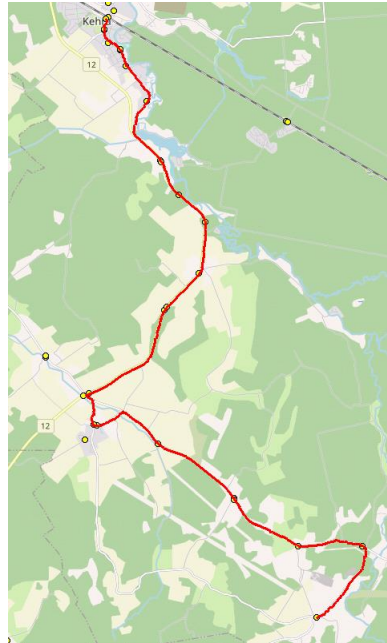

Anija valla piirkonna bussiliinide avaliku teenindamise leping Osa 1
Kehitv alates 01.09.2022 kuni 31.08.2027

MTÜ Põhja-Eesti Ühistranspordikeskus
Registrikood 80213342
Meistri 14
13517 Tallinn

GoBus AS
Registrikood 10085032
Tartu maakond, Tartu linn,
Ringtee tn 25, 50105

Maakonna bussiliin

Nr.Anija 5

Alavere - Kehra - Alavere - Vetla - Voose - Alavere

Sõiduplaan kehtib
Liini teenindab

alates 02.09.2024
GoBus AS

Nr.	Peatus	Reis
		01
		Anija 5-01
1	Voose	08:30
2	Vetla	08:33
3	Paluküla	08:36
4	Soo-otsa	08:39
5	Uuearu	08:42
6	Alavere	08:45
7	Perila tee	08:47
8	Mesila	08:49
9	Pikva	08:50
10	Raastu	08:51
11	Palmimäe	08:52
12	Kaunissaare	08:53
13	Lehtmetsa	08:55
14	Lasteaia	08:57
15	Sõpruse väljak	08:57
16	Kehra	08:58
17	Kehra raudteejaam	08:59
Töötamise päevad		2
Veootsa pikkus (km)		23,0
Sõiduaeg (h.,min.)		0:29
Reisi kiirus (km/h)		47,0

08:30