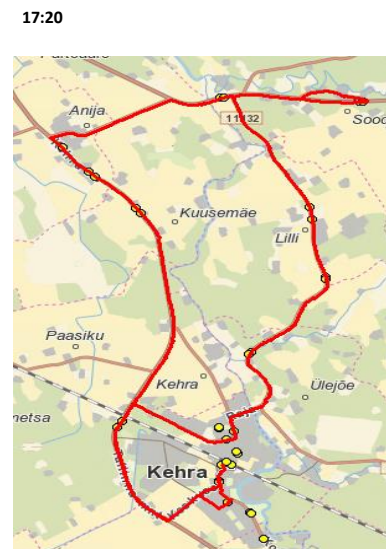

MTÜ Põhja-Eesti Ühistranspordikeskus  
 Registrikood 80213342  
 Meistri 14  
 13517 Tallinn

GoBus AS  
 Registrikood 10085032  
 Tartu maakond, Tartu linn,  
 Ringtee tn 25, 50105

**Maakonna bussiliin**  
**Kehra - Lilli - Soodla - Kehra tee - Anja - Kehra**

**Nr. Anija 1**

Sõiduplaan kehtib **alates 16.09.2024**  
 Liini teenindab **GoBus AS**

Nr.	Peatus	Reis 01
		Anija 1-01
1	Kehra raudteejaam	07:30
2	Kehra	07:31
3	Salumetsa	07:34
4	Kuusemäe	07:38
5	Anija	07:39
6	Piibe mnt - Kehra tee rist	07:44
7	Kehra tee	07:45
8	Kehra tee	07:46
9	Soodla	07:53
10	Soodla kauplus	07:55
11	Lilli	08:00
12	Looküla	08:02
13	Johannese	08:03
14	Paberi	08:09
15	Salumetsa	08:11
16	Kehra kool	08:16
17	Kehra	08:21
18	Kehra raudteejaam	08:22
Töötamise päevad		1-5
Veotsa pikkus (km)		31,7
Sõiduaeg (h.,min.)		0:47
Reisi kiirus (km/h)		40,1

Nr.	Peatus	Reis 02	Reis 04
		Anija 1-02	Anija 1-01
1	Kehra raudteejaam	15:25	17:20
2	Kehra	15:26	17:21
3	Kehra kool	15:27	17:22
4	Kehra kool	15:30	17:25
5	Salumetsa	15:34	17:29
6	Paberi	15:39	17:34
7	Johannese	15:42	17:37
8	Looküla	15:43	17:38
9	Lilli	15:44	17:39
10	Soodla kauplus	15:49	17:44
11	Soodla	15:52	17:47
12	Piibe mnt - Kehra tee rist	15:57	
13	Kehra tee	15:58	
14	Kehra tee	15:59	
15	Anija	16:04	17:51
16	Kuusemäe	16:05	17:52
17	Salumetsa	16:09	17:56
18	Kehra	16:12	17:59
19	Kehra raudteejaam	16:13	18:00
Töötamise päevad		1-5	1-5
Veotsa pikkus (km)		31,7	25,9
Sõiduaeg (h.,min.)		0:44	0:36
Reisi kiirus (km/h)		42,6	42,0