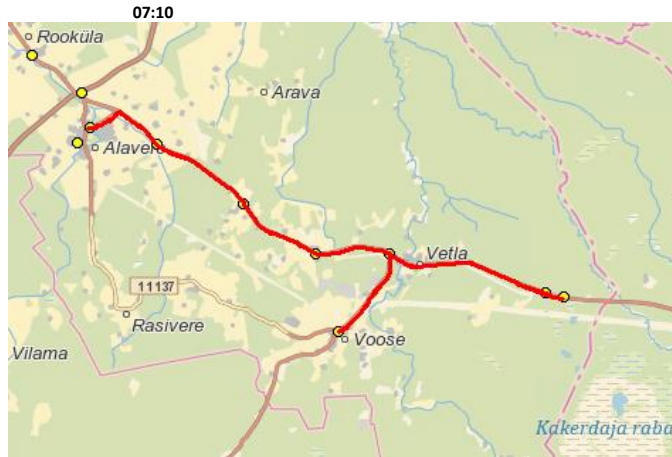

**Maakonna bussiliin**  
**Alavere - Uuearu - Vetla - Voose - Alavere**

**Nr. Anija 2**

Sõiduplaan kehtib  
Liini teenindab

**alates 02.09.2024**  
**GoBus AS**

Nr.	Peatus	Reis
		01
1	Alavere	07:10
2	Uuearu	07:13
3	Soo-otsa	07:15
4	Paluküla	07:18
5	Vetla	07:20
6	Kreo	07:24
7	Voose	07:31
8	Vetla	07:34
9	Paluküla	07:36
10	Soo-otsa	07:39
11	Uuearu	07:43
12	Alavere	07:46
Töötamise päevad		1-5
Veotsa pikkus (km)		28,3
Sõiduaeg (h.,min.)		0:35
Reisi kiirus (km/h)		47,9