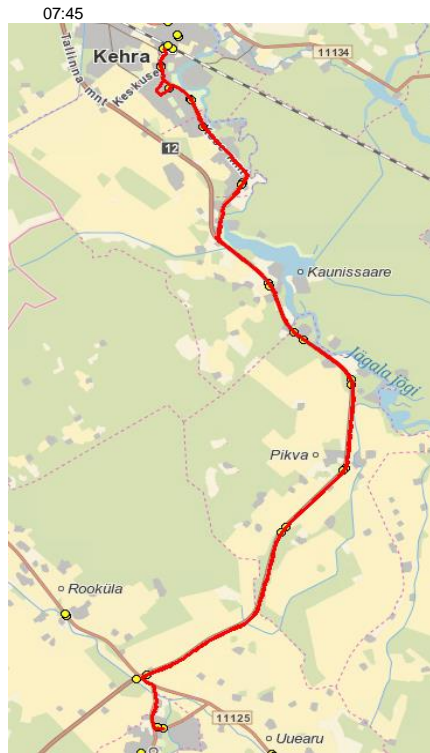

Nr.	Peatus	Reis
		02 Anija 1-02
1	Alavere	07:45
2	Perila tee	07:47
3	Mesila	07:49
4	Pikva	07:50
5	Raastu	07:51
6	Palmimäe	07:52
7	Kaunissaare	07:53
8	Lehtmetsa	07:55
9	Sõpruse väljak	07:57
10		07:58
10	Kehra kool	08:00
11	Kehra	08:01
12		08:02
12	Kehra raudteejaam	08:05
13	Kehra	08:06
14	Sõpruse väljak	08:08
15	Lasteaia	08:08
16	Lehtmetsa	08:09
17	Kaunissaare	08:12
18	Palmimäe	08:13
19	Raastu	08:14
20	Pikva	08:15
21	Mesila	08:16
22	Alavere	08:22

Töötamise päevad	1-5
Veotsa pikkus (km)	25,9
Sõiduaeg (h.,min.)	0:32
Reisi kiirus (km/h)	48,0