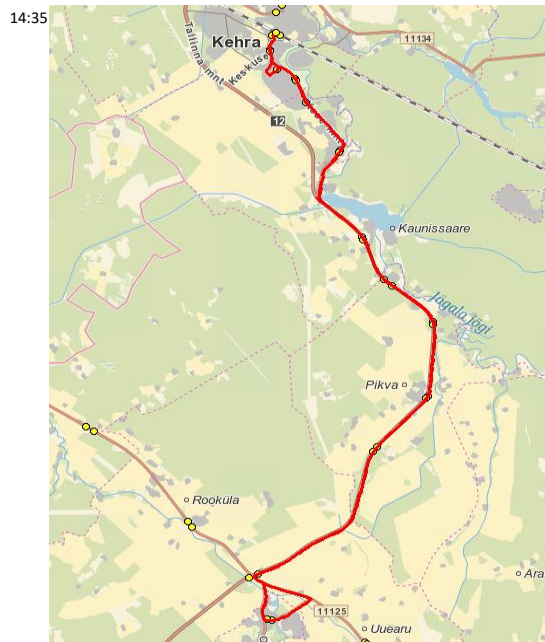

**Maakonna bussiliin** **Nr. Anija 3**  
**Alavere - Lükati - Alavere - Kehra - Alavere - Vetla - Voose - Alavere - Lükati**

Sõiduplaan kehtib  
 Liini teenindab

**alates 16.09.2024**  
**GoBus AS**

Nr.	Peatus	Reis 01	Reis 03	Reis 05
		Anija 4-01	Anija 4-01	Anija 4-02
1	Alavere	14:00	15:20	16:01
2	*Rooküla	14:03		16:04
3	*Lükati	14:06		16:07
4	*Laasu tee	14:08		16:09
5	*Puidutööstus	14:09		16:10
6	*Puidutööstus	14:15		16:10
7	*Laasu tee	14:17		16:12
8	*Lükati	14:19		16:14
9	*Rooküla	14:22		16:17
10	Lepiku talu		15:25	
11	*Arava küla		XXX	
12	Uuearu		15:29	
13	Soo-otsa		15:31	
14	Paluküla		15:34	
15	Vetla		15:36	
16	Kreo		15:39	
17	Voose		15:47	
18	Vetla		15:50	
19	Paluküla		15:52	
20	Soo-otsa		15:55	
21	Uuearu		15:58	
22	Alavere	14:27	16:00	16:22
Töötamise päevad		5	5	5
Veootsa pikkus (km)		14,8	31,5	14,8
Sõiduaeg (h.,min.)		0:21	0:40	0:20
Reisi kiirus (km/h)		42,0	46,6	42,4

Nr.	Peatus	Reis 02
		Anija 1-02
1	Alavere	14:35
2	Perila tee	14:37
3	Mesila	14:40
4	Pikva	14:41
5	Raastu	14:42
6	Palnimäe	14:43
7	Kaunissaare	14:44
8	Lehtmetsa	14:46
9	Lasteaia	14:47
10	Sõpruse väljak	14:48
11	Kehra	14:49
12	Kehra raudteejaam	14:50
13	Kehra	14:55
14	Kehra kool	14:57
15	Sõpruse väljak	15:00
16	Lehtmetsa	15:03
17	Kaunissaare	15:05
18	Palnimäe	15:06
19	Raastu	15:07
20	Pikva	15:08
21	Mesila	15:10
22	Alavere	15:16
Töötamise päevad		5
Veootsa pikkus (km)		26,7
Sõiduaeg (h.,min.)		0:32
Reisi kiirus (km/h)		48,7