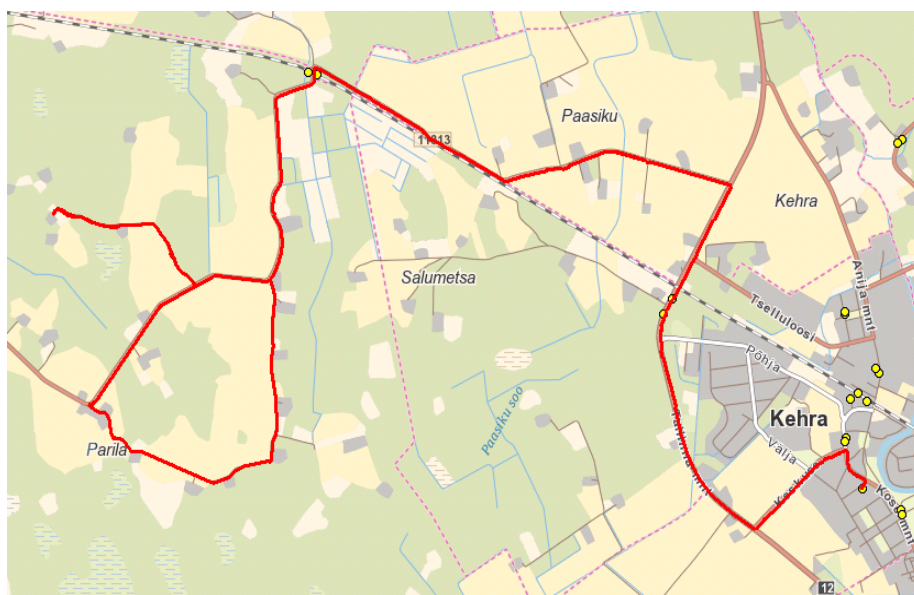

**Anija valla eriotstarbeline bussiliin**  
**Kehra - Parila - Trossi**

**Nr.Anija 7**

Sõiduplaan kehtib **alates 04.11.2024**  
Liini teenindab Osaühing Tapa Autobussipark

Nr.	Peatus	Reis 01
		Anija 7-02
1	Kehra kool	14:20
2	Särasilma talu	14:24
3	Karjamõisa	14:53
4	Trossi	14:58
5	Paenurme	15:02
6	Kogri	15:03
7	Andrese talu	15:05
Töötamise päevad		5
Veootsa pikkus (km)		34,4
Sõiduaeg (h.,min.)		0:46
		44,1