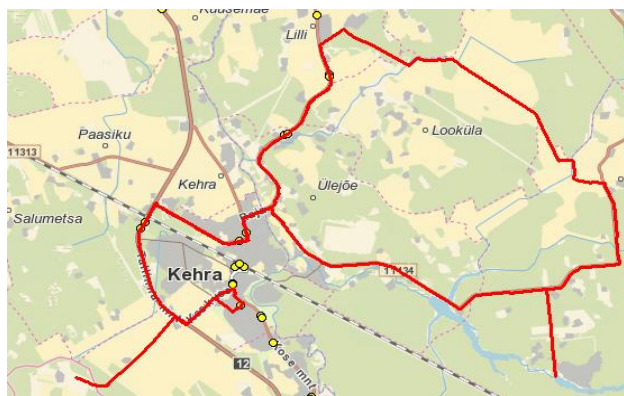

### Anija valla eriotstarbeline bussiliin Nr. Anija 7 Kehra - Looküla - Metsa - Vikipalu - Kehra

Sõiduplaan kehtib **alates 04.11.2024**  
Liini teenindab Osaühing Tapa Autobussipark

Nr.	Peatus	Reis 01
		Anija 7-01
1	Kehra kool	07:35
2	Looküla küla	07:50
3	Metsa talu	07:55
4	Aavoja	07:56
5	Särasilma talu	08:10
6	Kehra kool	08:15
Töötamise päevad		1-5
Teepikkus (km)		32,5
Sõiduaeg (h.,min.)		0:39
Reisi kiirus (km/h)		49,4