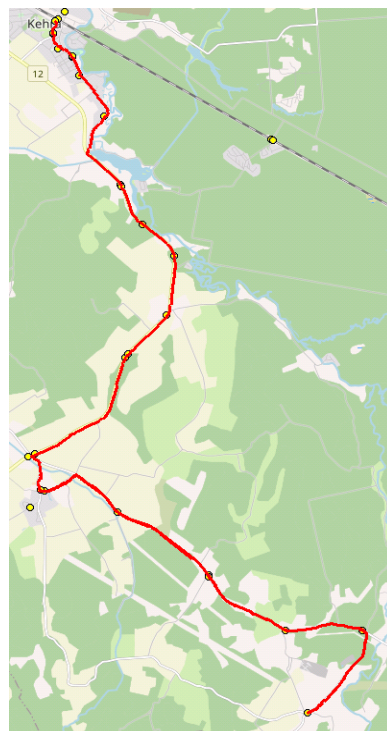

Nr.	Peatus	Reis
		02
		Anija 5-01
1	Kehra raudteejaam	11:00
2	Kehra	11:01
3	Sõpruse väljak	11:03
4	Lasteaia	11:03
5	Lehtmetsa	11:04
6	Kaunissaare	11:07
7	Palmimäe	11:08
8	Raastu	11:09
9	Pikva	11:10
10	Mesila	11:11
11	Alavere	11:17
12	Uuearu	11:20
13	Soo-otsa	11:23
14	Paluküla	11:25
15	Vetla	11:27
16	Voose	11:30
17	Vetla	11:33
18	Paluküla	11:35
19	Soo-otsa	11:38
20	Uuearu	11:41
21	Alavere	11:44
Töötamise päevad		2
Veootsa pikkus (km)		33,1
Sõiduaeg (h.,min.)		0:43
Reisi kiirus (km/h)		45,3

11:00