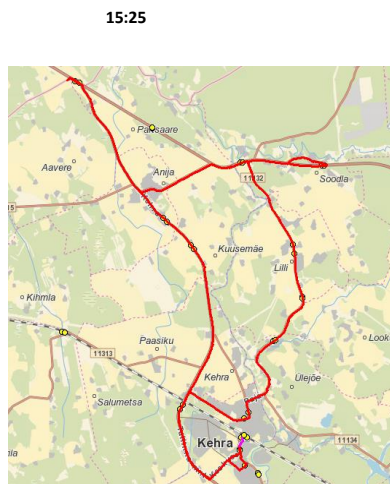

MTÜ Põhja-Eesti Ühistranspordikeskus  
 Registrikood 80213342  
 Meistri 14  
 13517 Tallinn

GoBus AS  
 Registrikood 10085032  
 Tartu maakond, Tartu linn,  
 Ringtee tn 25, 50105

**Maakonna bussiliin**  
**Kehra - Lilli - Soodla - Kehra tee - Anja - Kehra**

**Nr. Anija 1**

Sõiduplaan kehtib **alates 16.09.2024**  
 Liini teenindab **GoBus AS**

Nr.	Peatus	Reis 01
		Anija 1-01
1	Kehra raudteejaam	07:30
2	Kehra	07:31
3	Salumetsa	07:34
4	Kuusemäe	07:38
5	Anija	07:39
6	Piibe mnt - Kehra tee rist	07:44
7	Kehra tee	07:45
8	Kehra tee	07:46
9	Soodla	07:53
10	Soodla kauplus	07:55
11	Lilli	08:00
12	Looküla	08:02
13	Johannese	08:03
14	Paberi	08:09
15	Salumetsa	08:11
16	Kehra kool	08:16
17	Kehra	08:21
18	Kehra raudteejaam	08:22
Töötamise päevad		1-5
Veotsa pikkus (km)		31,7
Sõiduaeg (h.,min.)		0:47
Reisi kiirus (km/h)		40,1

Nr.	Peatus	Reis 02	Reis 04
		Anija 1-02	Anija 1-01
1	Kehra raudteejaam	15:25	17:20
2	Kehra	15:26	17:21
3	Kehra kool	15:27	17:22
4	Kehra kool	15:30	17:25
5	Salumetsa	15:34	17:29
6	Paberi	15:39	17:34
7	Johannese	15:42	17:37
8	Looküla	15:43	17:38
9	Lilli	15:44	17:39
10	Soodla kauplus	15:49	17:44
11	Soodla	15:52	17:47
12	Piibe mnt - Kehra tee rist	15:57	
13	Kehra tee	15:58	
14	Kehra tee	15:59	
15	Anija	16:04	17:51
16	Kuusemäe	16:05	17:52
17	Salumetsa	16:09	17:56
18	Kehra	16:12	17:59
19	Kehra raudteejaam	16:13	18:00
Töötamise päevad		1-5	1-5
Veotsa pikkus (km)		31,7	25,9
Sõiduaeg (h.,min.)		0:44	0:36
Reisi kiirus (km/h)		42,6	42,0