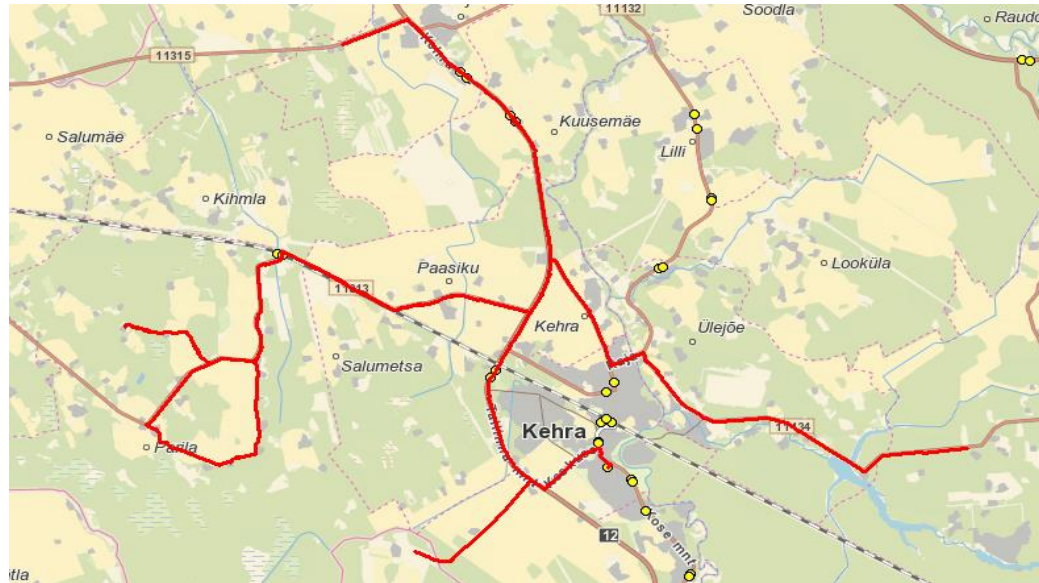

### Anija valla eriotstarbeline bussiliin      Nr.Anija 7 Kehra - Parila - Sassi - Vikipalu

Sõiduplaan kehtib  
Liini teenindab

**alates 04.11.2024**  
Osaühing Tapa Autobussipark

Nr.	Peatus	Reis
		01 Anija 7-01
1	Kehra kool	14:30
2	Särasilma talu	14:34
3	Karjamõisa	14:42
4	Trossi	14:47
5	Paenurme	14:51
6	Kogri	14:52
7	Andrese talu	14:54
8	Sassi talu	15:09
9	Metsa talu	15:21
Töötamise päevad		1
eootsa pikkus (km)		40,7
Sõiduaeg (h.,min.)		0:51
Reisi kiirus (km/h)		47,7