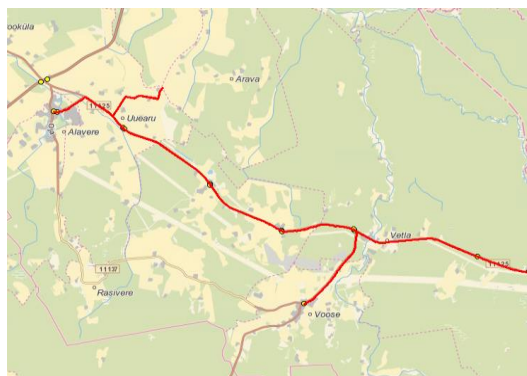

Maakonna bussiliin
Alavere - Lükati - Alavere

Nr. Anija 4

Sõiduplaan kehtib
Liini teenindab

alates 16.09.2024
GoBus AS

Nr.	Peatus	Reis 01	Reis 03	Reis 05
		Anija 4-01	Anija 4-01	Anija 4-02
1	Alavere	15:00	16:15	16:57
2	*Rooküla	15:03		17:00
3	*Lükati	15:06		17:03
4	*Laasu tee	15:08		17:05
5	*Puidutööstus	15:09		17:06
6	*Puidutööstus	15:15		17:06
7	*Laasu tee	15:17		17:08
8	*Lükati	15:19		17:10
9	*Rooküla	15:22		17:13
10	Lepiku talu		16:20	
11	*Arava küla		XXX	
12	Uuearu		16:24	
13	Soo-otsa		16:26	
14	Paluküla		16:29	
15	Vetla		16:31	
16	Kreo		16:34	
17	Voose		16:42	
18	Vetla		16:45	
19	Paluküla		16:47	
20	Soo-otsa		16:50	
21	Uuearu		16:53	
22	Alavere	15:27	16:56	17:18
Töötamise päevad		1, 2, 3, 4	1, 2, 3, 4	1, 2, 3, 4

15:00 ja
16:57

16:15

15:30

Nr.	Peatus	Reis 02
		Anija 4-02
1	Alavere	15:30
2	Perila tee	15:32
3	Mesila	15:35
4	Pikva	15:36
5	Raastu	15:37
6	Palmimäe	15:38
7	Kaunissaare	15:39
8	Lehtmetsa	15:41
9	Lasteaia	15:42
10	Sõpruse väljak	15:43
11	Kehra	15:44
12	Kehra raudteejaam	15:45
13	Kehra	15:56
14	Kehra kool	15:57
15	Sõpruse väljak	16:01
16	Lehtmetsa	16:02
17	Kaunissaare	16:04
18	Palmimäe	16:05
19	Raastu	16:06
20	Pikva	16:07
21	Mesila	16:08
22	Alavere	16:14
Töötamise päevad		1, 2, 3, 4

1-5 teenuse osutamine tööpäeval
Sõitjate sisenemine ja väljumine toimub kõikides liiklusemärgiga 541a tähistatud bussipeatustes