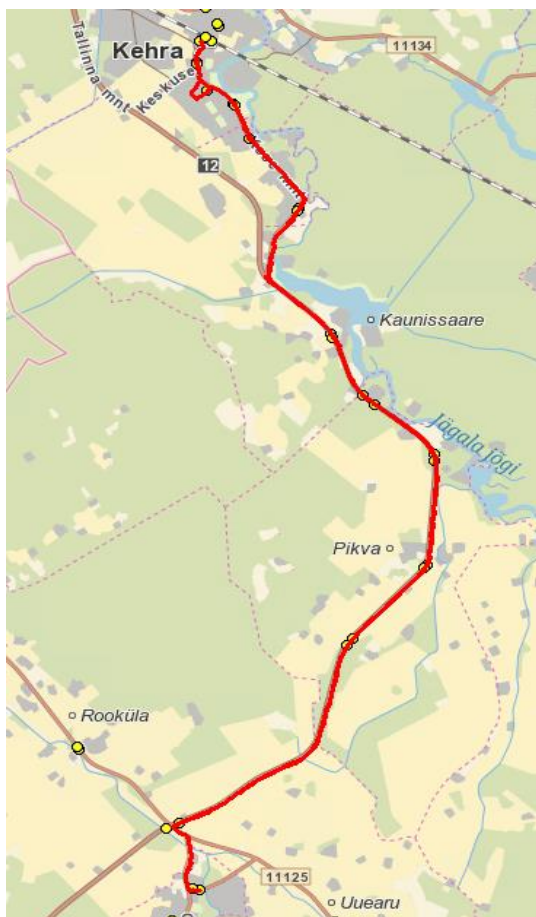

Maakonna bussiliin
Kehra - Lilli - Soodla - Kehra tee - Anija - Kehra

Nr. Anija 1

Sõiduplaan kehtib
 Liini teenindab

alates 16.09.2024
GoBus AS

Nr.	Peatus	Reis 01
		Anija 1-01
1	Kehra raudteejaam	07:30
2	Kehra	07:31
3	Salumetsa	07:34
4	Kuusemäe	07:38
5	Anija	07:39
6	Piibe mnt - Kehra tee rist	07:44
7	Kehra tee	07:45
8	Kehra tee	07:46
9	Soodla	07:53
10	Soodla kauplus	07:55
11	Lilli	08:00
12	Looküla	08:02
13	Johannese	08:03
14	Paberi	08:09
15	Salumetsa	08:11
16	Kehra kool	08:16 08:20
17	Kehra	08:21
18	Kehra raudteejaam	08:22
Töötamise päevad		1-5

1-5 teenuse osutamine tööpäeval

Sõitjate sisenemine ja väljumine toimub kõikides liiklusmärgiga 541a tähistatud bussipeatustes

Maakonna bussiliin
Alavere - Pikva - Lehtmetsa - Kehra - Alavere

Nr. Anija 3

Sõiduplaan kehtib
 Liini teenindab

alates 02.09.2024
GoBus AS

Nr.	Peatus	Reis
		01 Anija 3-01
1	Kose-Jägala piir	07:20
2	Rooküla	07:24
3	Lükati	07:27
4	Laasi tee	07:30
5	Puidutööstuse	07:31
6	Puidutööstus	07:31
7	Laasi tee	07:32
8	Lükati	07:35
9	Rooküla	07:38
10	Alavere	07:43
Töötamise päevad		1-5

Nr.	Peatus	Reis
		02 Anija 3-01
1	Alavere	07:45
2	Perila tee	07:47
3	Mesila	07:49
4	Pikva	07:50
5	Raastu	07:51
6	Palmimäe	07:52
7	Kaunissaare	07:53
8	Lehtmetsa	07:55
9	Sõpruse väljak	07:57
10		07:58
11	Kehra kool	08:00
12	Kehra	08:01
13		08:02
14	Kehra raudteejaam	08:05
15	Kehra	08:06
16	Sõpruse väljak	08:08
17	Lasteaia	08:08
18	Lehtmetsa	08:09
19	Kaunissaare	08:12
20	Palmimäe	08:13
21	Raastu	08:14
22	Pikva	08:15
23	Mesila	08:16
24	Alavere	08:22
Töötamise päevad		1-5