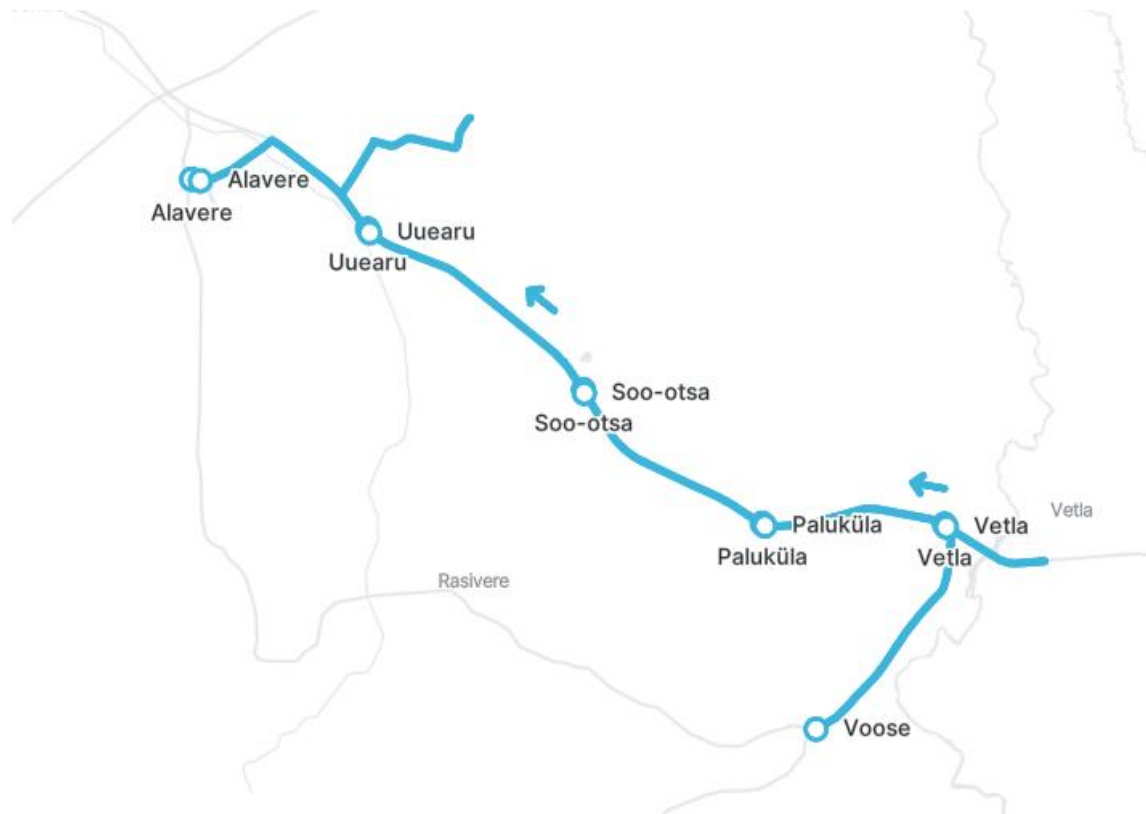

MTÜ Põhja-Eesti Ühistranspordikeskus
reg 80213342
Meistri 14
13517 Tallinn

GoBus AS
reg 10085032
Tartu linn, Ringtee tn 25
50105 Tartu maakond, Tartu linn

Maakonna bussiliin

Alavere - Uuearu - Vetla - Voose - Alavere

Nr Anija8

Sõiduplaan kehtib ainult 09.06.2026

Liini teenindab GoBus AS

Nr.	Peatus	Peatuse kood	Tööp
			A
1	Alavere	21401-1	11:00
2	Lepiku talu		11:05
3	Uuearu	21445-1	11:09
4	Soo-otsa	21442-1	11:11
5	Paluküla	21420-1	11:14
6	Vetla	21451-1	11:16
7	Vetla küla teerist		11:17
8	Voose	21456-1	11:20
9	Vetla	21452-1	11:23
10	Paluküla	21419-1	11:26
11	Soo-otsa	21441-1	11:29
12	Uuearu	21446-1	11:32
13	Alavere	21402-1	11:34
Veotsa pikkus (km)			25,2
Ühendusaeg (TT:MM)			00:34
Kiirus (km/tunnis)			44,11

Märkused

1-5 teenuse osutamine tööpäeval

Sõitjate sisenemine ja väljumine toimub kõikides liiklusemärgiga 541a tähistatud bussipeatustes

/allkirjastatud digitaalselt/

Andrei Mändla
GoBus AS

Andrus Nilisk
MTÜ Põhja-Eesti Ühistranspordikeskus